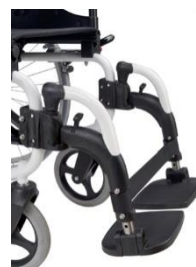

LATINA

LATINA, uma cadeira em alumínio, leve, com cruzeta tripla e um *design* atrativo. Com estrutura de cor branca ou cinzenta e estofos de cor preta. Estofos com cores opcionais: lilás, pistácio, verde-escuro e creme. Apoia braços rebatíveis (opção: destacáveis) e apoia pés ajustáveis em altura e destacáveis. Em 5 tamanhos, com

Características

Configuração

Várias opções de cores para estofos e diversos acessórios disponíveis

Apoia braços rebatíveis

Facilitam as transferências

Apoia pés

Com abertura bilateral, ajuste em altura e destacáveis

Fácil arrumação

Estrutura de encartar e patins destacáveis

Dados Técnicos

LATINA

Fabricante: Orthos XXI | Referência: 51 CD LA 9/3 NO 37/40/43/46/50 ED/EM/AD/AM

Largura assento	370, 400, 430, 460, 500mm	Reclinação encosto	-
Profundidade assento	430mm	Basculação/Tilt	-
Altura assento	480-520mm	Rodas traseiras	600/300mm
Altura encosto	425mm	Rodas dianteiras	200mm
Largura cadeira	555, 585, 615, 645, 675mm	Cor estrutura	Cinza, branco
Largura cadeira fechada	285mm	Cor estofos	Preto
Profundidade cadeira	1050mm	Peso total cadeira	13,9Kg
Profundidade cadeira s/patins	825mm	Peso s/componentes desmontáveis	7,6Kg
Altura do apoia braços	730mm	Peso máximo utilizador	125Kg
Altura cadeira	920mm		